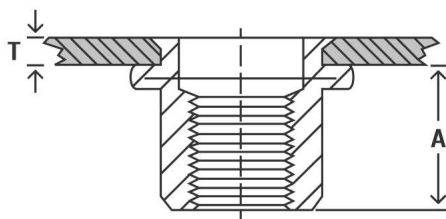

**УМЕНЬШЕННЫЙ ФЛАНЕЦ, С НАСЕЧКОЙ / REDUCED HEAD KNURLED BODY**

Тип RH-KB / Types RH-KB

Артикул - 707 / Артикул - 707

 **RH-KB**

Материал - оцинкованная сталь

Единицы измерения - мм.

Резьба	Наименование	Код	T - (Min-Max) (диапазон захвата)	A	HS +0,10	D +0,07 -0,10	B	K	L
M3	RH-KB-0320	707800320	0.5-1.8	6,20	5,00	4,90	6,00	0,50	9,00
	RH-KB-0330	707800330	1.5-3.0	6,20	5,00	4,90	6,00	0,50	10,00
M4	RH-KB-0420	707800420	0.5-2.0	7,00	6,00	5,90	7,00	0,50	11,20
	RH-KB-0440	707800440	2.0-4.0	7,00	6,00	5,90	7,00	0,50	13,00
M5	RH-KB-0520	707800520	0.5-2.0	7,00	7,00	6,90	8,00	0,50	11,50
	RH-KB-0540	707800540	2.0-4.0	7,00	7,00	6,90	8,00	0,50	13,00
M6	RH-KB-0625	707800625	0.5-2.5	8,50	9,00	8,90	10,00	0,60	14,00
	RH-KB-0650	707800650	2.5-5.0	8,50	9,00	8,90	10,00	0,60	16,00
M8	RH-KB-0830	707800830	0.5-3.0	10,00	11,00	10,90	12,00	0,65	16,50
	RH-KB-0850	707800850	3.0-5.0	10,00	11,00	10,90	12,00	0,65	18,50
M10	RH-KB-1035	707801035	1.0-3.5	12,50	13,00	12,90	14,00	0,70	19,50
	RH-KB-1060	707801060	3.5-6.0	12,50	13,00	12,90	14,00	0,70	22,00
	RH-KB-1035(12H)	707801025-12H	1.0-3.5	12,50	12,00	11,90	13,00	0,70	19,50
M12	RH-KB-1240(15H)	707801040-15H	1.0-4.0	12,00	15,00	14,90	16,50	0,86	20,50
	RH-KB-1240	707801240	1.0-4.0	12,00	16,00	15,90	17,50	0,86	20,50