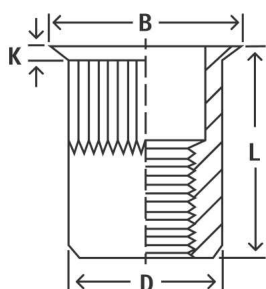

**УМЕНЬШЕННЫЙ ФЛАНЕЦ, С НАСЕЧКОЙ / REDUCED HEAD KNURLED BODY**

Тип RH-KB / Types RH-KB

Артикул - 707 / Артикул - 707

 **RH-KB**

Материал - оцинкованная сталь

Единицы измерения - мм.

Резьба	Наименование	Код	T - (Min-Max) (диапазон захвата)	A	HS +0,10	D +0,07 -0,10	B	K	L
M3	RH-KB-0320	707800320	0.5-1.8	6,20	5,00	4,90	6,00	0,50	9,00
	RH-KB-0330	707800330	1.5-3.0	6,20	5,00	4,90	6,00	0,50	10,00
M4	RH-KB-0420	707800420	0.5-2.0	7,00	6,00	5,90	7,00	0,50	11,20
	RH-KB-0440	707800440	2.0-4.0	7,00	6,00	5,90	7,00	0,50	13,00
M5	RH-KB-0520	707800520	0.5-2.0	7,00	7,00	6,90	8,00	0,50	11,50
	RH-KB-0540	707800540	2.0-4.0	7,00	7,00	6,90	8,00	0,50	13,00
M6	RH-KB-0625	707800625	0.5-2.5	8,50	9,00	8,90	10,00	0,60	14,00
	RH-KB-0650	707800650	2.5-5.0	8,50	9,00	8,90	10,00	0,60	16,00
M8	RH-KB-0830	707800830	0.5-3.0	10,00	11,00	10,90	12,00	0,65	16,50
	RH-KB-0850	707800850	3.0-5.0	10,00	11,00	10,90	12,00	0,65	18,50
M10	RH-KB-1035	707801035	1.0-3.5	12,50	13,00	12,90	14,00	0,70	19,50
	RH-KB-1060	707801060	3.5-6.0	12,50	13,00	12,90	14,00	0,70	22,00
	RH-KB-1035(12H)	707801025-12H	1.0-3.5	12,50	12,00	11,90	13,00	0,70	19,50
M12	RH-KB-1240(15H)	707801040-15H	1.0-4.0	12,00	15,00	14,90	16,50	0,86	20,50
	RH-KB-1240	707801240	1.0-4.0	12,00	16,00	15,90	17,50	0,86	20,50