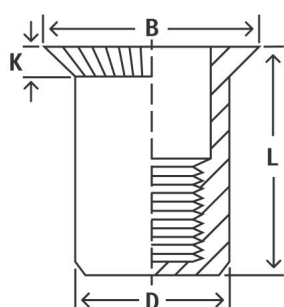

ПОТАЙНОЙ ФЛАНЕЦ, БЕЗ НАСЕЧКИ / COUNTERSUNK HEAD ROUND PLAIN BODY CLOSED

Тип CH-RBC / Types CH-RBC

Артикул - 710 / Артикул - 710

CH-RBC

Материал - оцинкованная сталь

Единицы измерения - мм.

Резьба	Наименование	Код	T - (Min-Max) (диапазон захвата)	A	HS +0,10	D +0,07 -0,10	B	K	L
M4	CH-RB-0430	709800430	1.5-3.0	6,50	6,00	5,90	9,00	1,50	12,00
M5	CH-RB-0535	709800535	1.5-3.5	7,50	7,00	6,90	10,00	1,50	13,00
M6	CH-RB-0640	709800640	1.5-4.0	9,00	9,00	8,90	12,00	1,50	15,50
M8	CH-RB-0845	709800845	2.0-4.5	11,00	11,00	10,90	14,00	1,50	18,50
M10	CH-RB-1050	709801050	2.0-5.0	13,00	13,00	12,90	16,00	1,50	21,00

CH-RBC/SS

Материал - нержавеющая сталь

Единицы измерения - мм.

Резьба	Наименование	Код	T - (Min-Max) (диапазон захвата)	A	HS +0,10	D +0,07 -0,10	B	K	L
M3	CH-RB/SS-0330	709700330	1.6-3.0	5,00	5,00	4,90	7,80	1,50	9,50
	CH-RB/SS-0340	709700340	3.0-4.0	6,00	5,00	4,90	7,80	1,50	10,50
M4	CH-RB/SS-0435	709700435	1.6-3.5	6,00	6,00	5,90	9,00	1,50	11,00
	CH-RB/SS-0450	709700450	3.5-5.0	8,00	6,00	5,90	9,00	1,50	13,00
M5	CH-RB/SS-0535	709700535	1.6-3.5	8,00	7,00	6,90	10,00	1,50	14,00
	CH-RB/SS-0550	709700550	3.5-5.0	9,00	7,00	6,90	10,00	1,50	15,00
M6	CH-RB/SS-0640	709700640	1.6-4.0	9,00	9,00	8,90	12,00	1,50	15,00
	CH-RB/SS-0660	709700660	4.0-6.0	11,00	9,00	8,90	12,00	1,50	17,00
M8	CH-RB/SS-0845	709700845	1.6-4.5	10,00	11,00	10,90	14,00	1,50	16,50
	CH-RB/SS-0860	709700860	4.5-6.0	12,50	11,00	10,90	14,00	1,50	19,00
M10	CH-RB/SS-1045	709701045	1.6-4.5	11,00	13,00	12,90	16,00	1,70	19,00
	CH-RB/SS-1060	709701060	4.5-6.0	12,50	13,00	12,90	16,00	1,70	20,50
M12	CH-RB/SS-1250	709701250	1.6-5.0	13,50	15,00	14,90	18,00	1,80	22,50