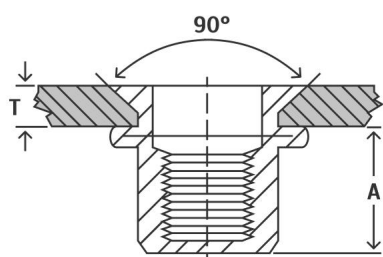

ПОТАЙНОЙ ФЛАНЕЦ, БЕЗ НАСЕЧКИ / COUNTERSUNK HEAD ROUND PLAIN BODY CLOSED

Тип CH-RBC / Types CH-RBC

Артикул - 710 / Артикул - 710

CH-RBC

Материал - оцинкованная сталь

Единицы измерения - мм.

Резьба	Наименование	Код	T - (Min-Max) (диапазон захвата)	A	HS +0,10	D +0,07 -0,10	B	K	L
M4	CH-RB-0430	709800430	1.5-3.0	6,50	6,00	5,90	9,00	1,50	12,00
M5	CH-RB-0535	709800535	1.5-3.5	7,50	7,00	6,90	10,00	1,50	13,00
M6	CH-RB-0640	709800640	1.5-4.0	9,00	9,00	8,90	12,00	1,50	15,50
M8	CH-RB-0845	709800845	2.0-4.5	11,00	11,00	10,90	14,00	1,50	18,50
M10	CH-RB-1050	709801050	2.0-5.0	13,00	13,00	12,90	16,00	1,50	21,00

CH-RBC/SS

Материал - нержавеющая сталь

Единицы измерения - мм.

Резьба	Наименование	Код	T - (Min-Max) (диапазон захвата)	A	HS +0,10	D +0,07 -0,10	B	K	L
M3	CH-RB/SS-0330	709700330	1.6-3.0	5,00	5,00	4,90	7,80	1,50	9,50
	CH-RB/SS-0340	709700340	3.0-4.0	6,00	5,00	4,90	7,80	1,50	10,50
M4	CH-RB/SS-0435	709700435	1.6-3.5	6,00	6,00	5,90	9,00	1,50	11,00
	CH-RB/SS-0450	709700450	3.5-5.0	8,00	6,00	5,90	9,00	1,50	13,00
M5	CH-RB/SS-0535	709700535	1.6-3.5	8,00	7,00	6,90	10,00	1,50	14,00
	CH-RB/SS-0550	709700550	3.5-5.0	9,00	7,00	6,90	10,00	1,50	15,00
M6	CH-RB/SS-0640	709700640	1.6-4.0	9,00	9,00	8,90	12,00	1,50	15,00
	CH-RB/SS-0660	709700660	4.0-6.0	11,00	9,00	8,90	12,00	1,50	17,00
M8	CH-RB/SS-0845	709700845	1.6-4.5	10,00	11,00	10,90	14,00	1,50	16,50
	CH-RB/SS-0860	709700860	4.5-6.0	12,50	11,00	10,90	14,00	1,50	19,00
M10	CH-RB/SS-1045	709701045	1.6-4.5	11,00	13,00	12,90	16,00	1,70	19,00
	CH-RB/SS-1060	709701060	4.5-6.0	12,50	13,00	12,90	16,00	1,70	20,50
M12	CH-RB/SS-1250	709701250	1.6-5.0	13,50	15,00	14,90	18,00	1,80	22,50