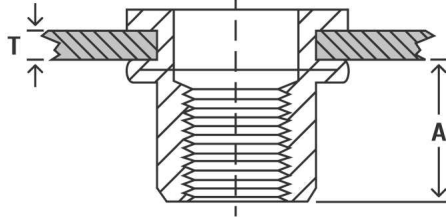

ЦИЛИНДРИЧЕСКИЙ ФЛАНЕЦ, УДЛИННЕННАЯ, БЕЗ НАСЕЧКИ / FLAT HEAD SLOTTED BODY

Тип FH-SLB / Types FH-SLB

Артикул - 724 / Артикул - 724

FH-SLB

Материал - оцинкованная сталь

Единицы измерения - мм.

Резьба	Наименование	Код	T - (Min-Max) (диапазон захвата)	A	HS +0,10	D +0,07 -0,10	B	K	L
M5	FH-SLB-0545	724800545	0.5-4.5	9,60	7,50	7,40	12,70	1,00	22,00
M6	FH-SLB-0670	724800670	0.5-7.0	12,50	8,80	8,70	16,00	1,50	27,00
M8	FH-SLB-0870	724800870	1.0-7.0	14,30	11,10	11,00	19,00	1,60	30,50