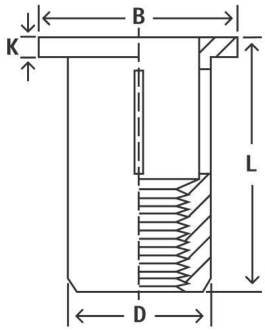

ЦИЛИНДРИЧЕСКИЙ ФЛАНЕЦ, УДЛИННЕННАЯ, БЕЗ НАСЕЧКИ / FLAT HEAD SLOTTED BODY

Тип FH-SLB / Types FH-SLB

Артикул - 724 / Артикул - 724

FH-SLB

Материал - оцинкованная сталь

Единицы измерения - мм.

Резьба	Наименование	Код	T - (Min-Max) (диапазон захвата)	A	HS +0,10	D +0,07 -0,10	B	K	L
M5	FH-SLB-0545	724800545	0.5-4.5	9,60	7,50	7,40	12,70	1,00	22,00
M6	FH-SLB-0670	724800670	0.5-7.0	12,50	8,80	8,70	16,00	1,50	27,00
M8	FH-SLB-0870	724800870	1.0-7.0	14,30	11,10	11,00	19,00	1,60	30,50